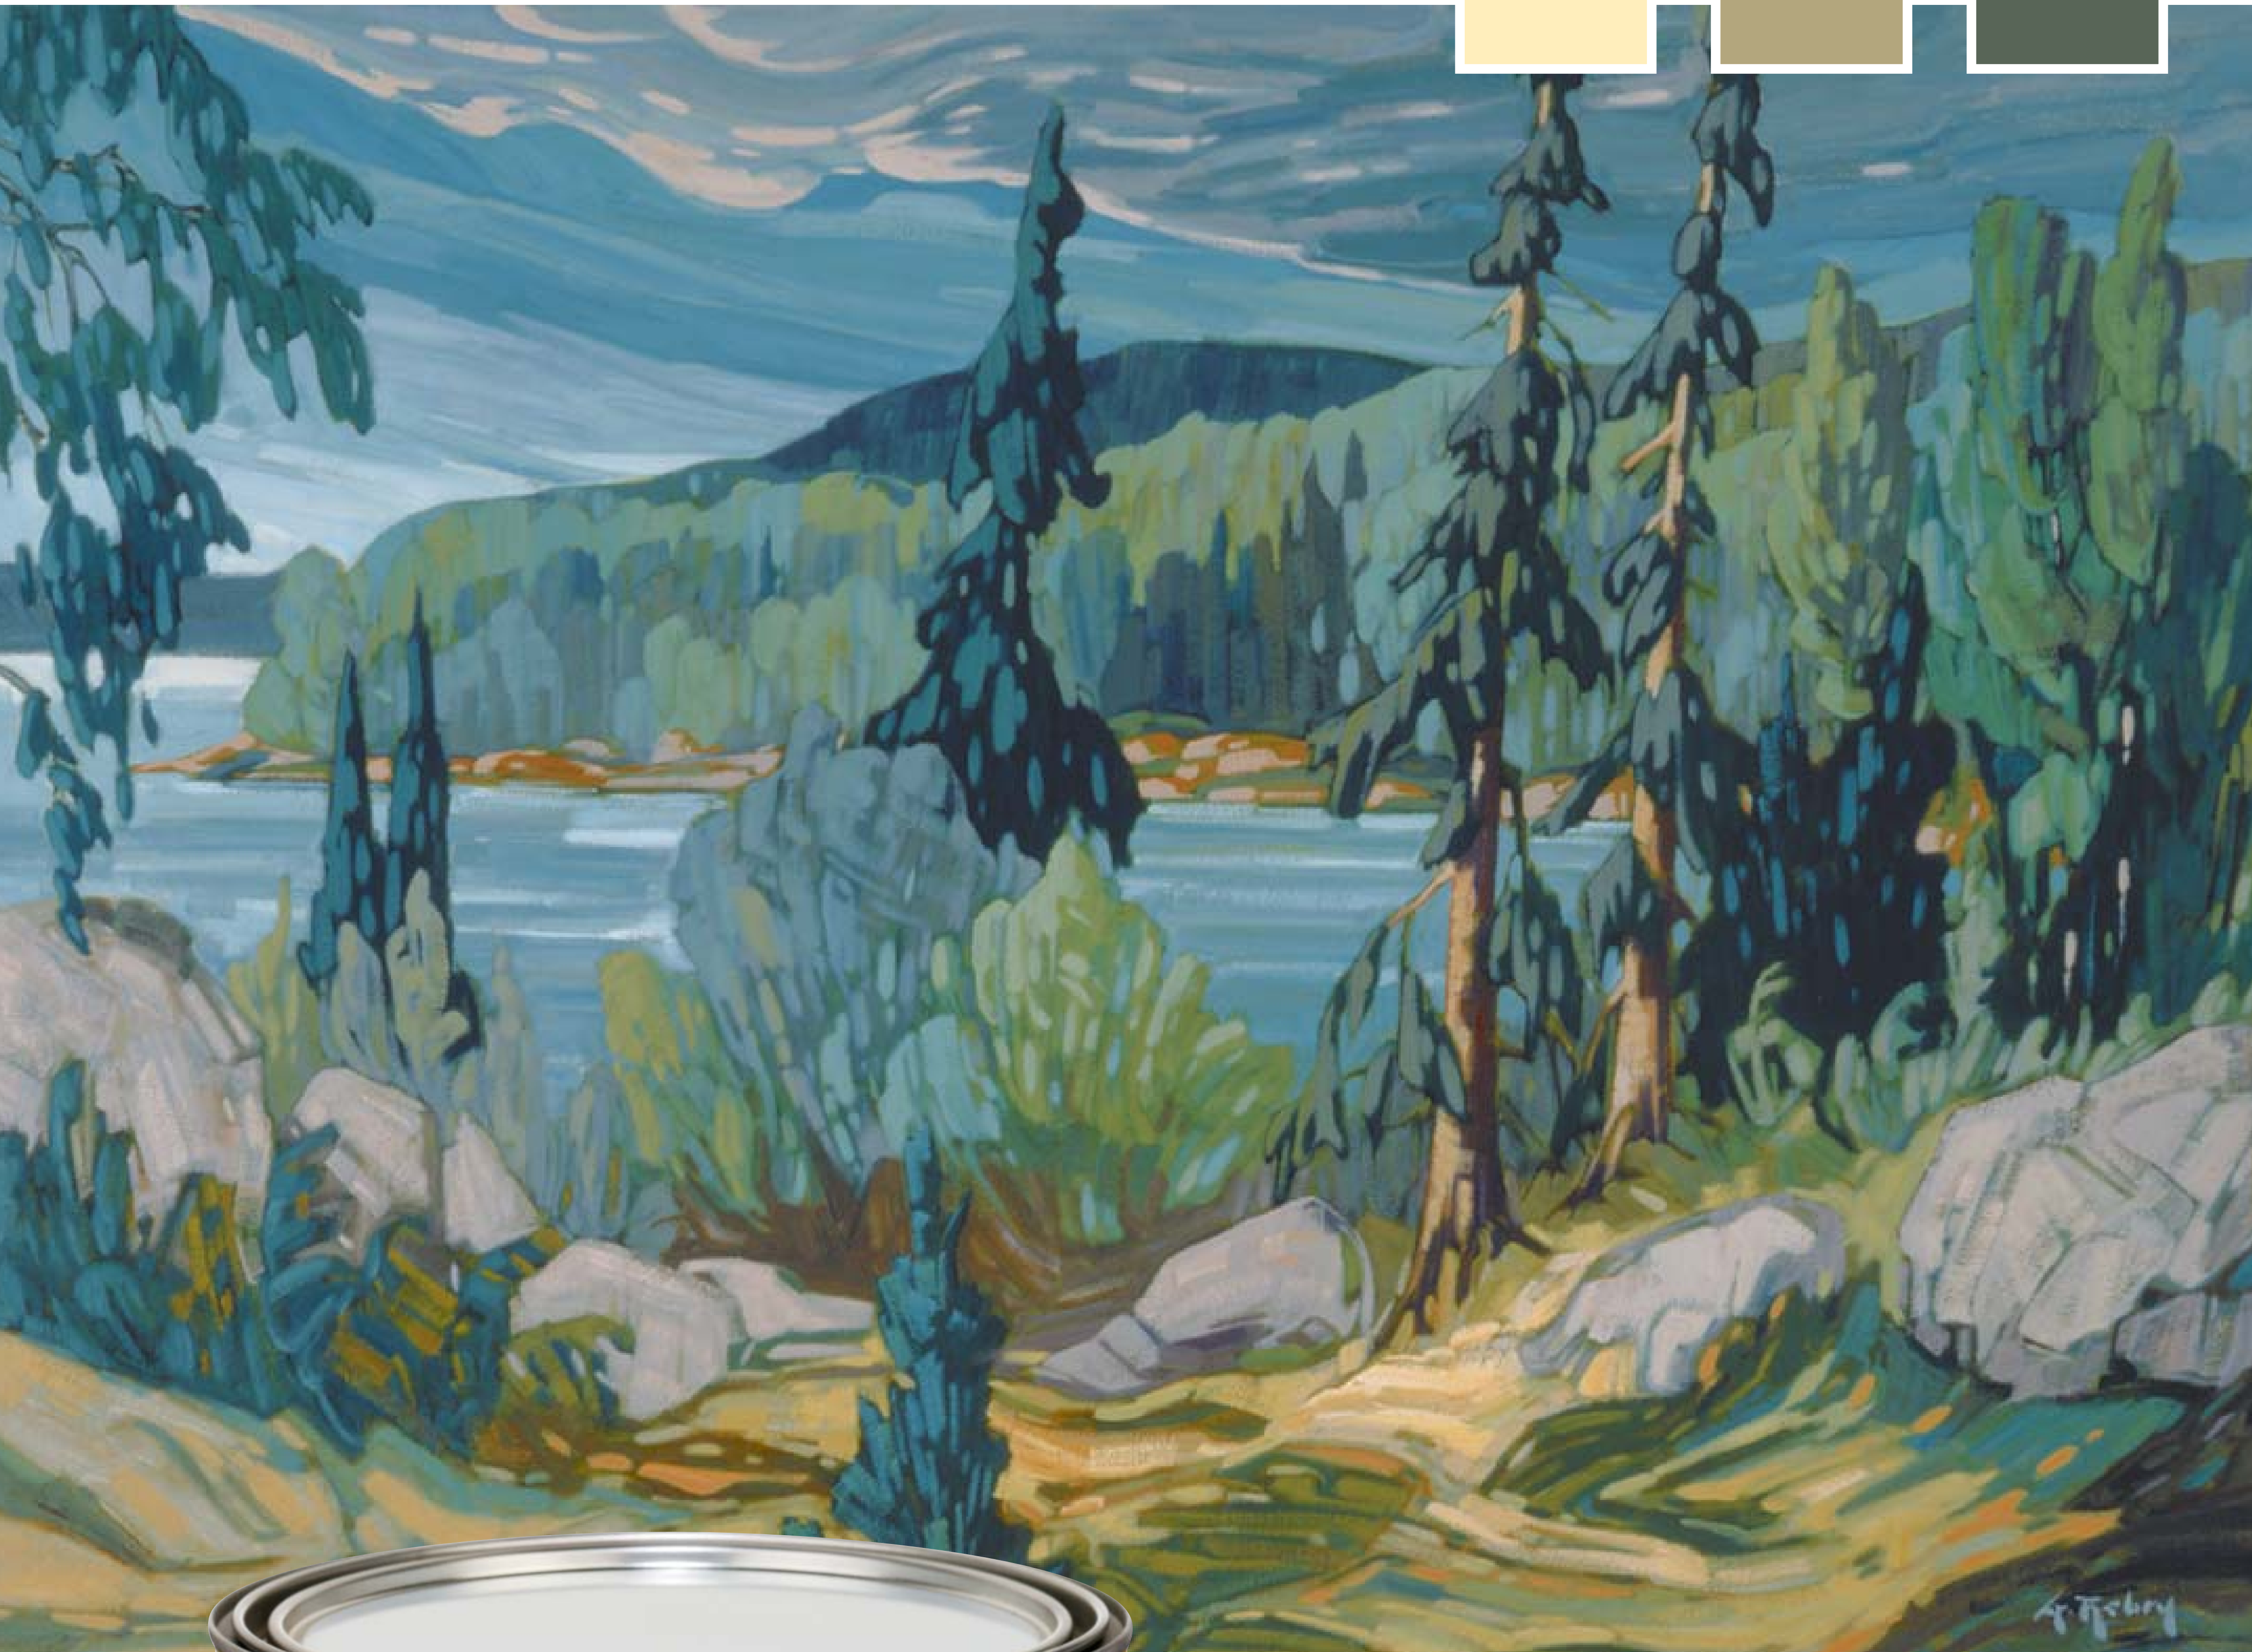

Les couleurs de chez nous

**Latex intérieur
fini coquille d'œuf
de qualité supérieure**

Idéal pour les murs.
Finition attrayante à faible lustre.

26⁹⁵$** | Jusqu'à **7$
/3,78 L | de rabais

Série 9090 Blanc et toutes les couleurs

PARA
PEINTURES

www.para.com